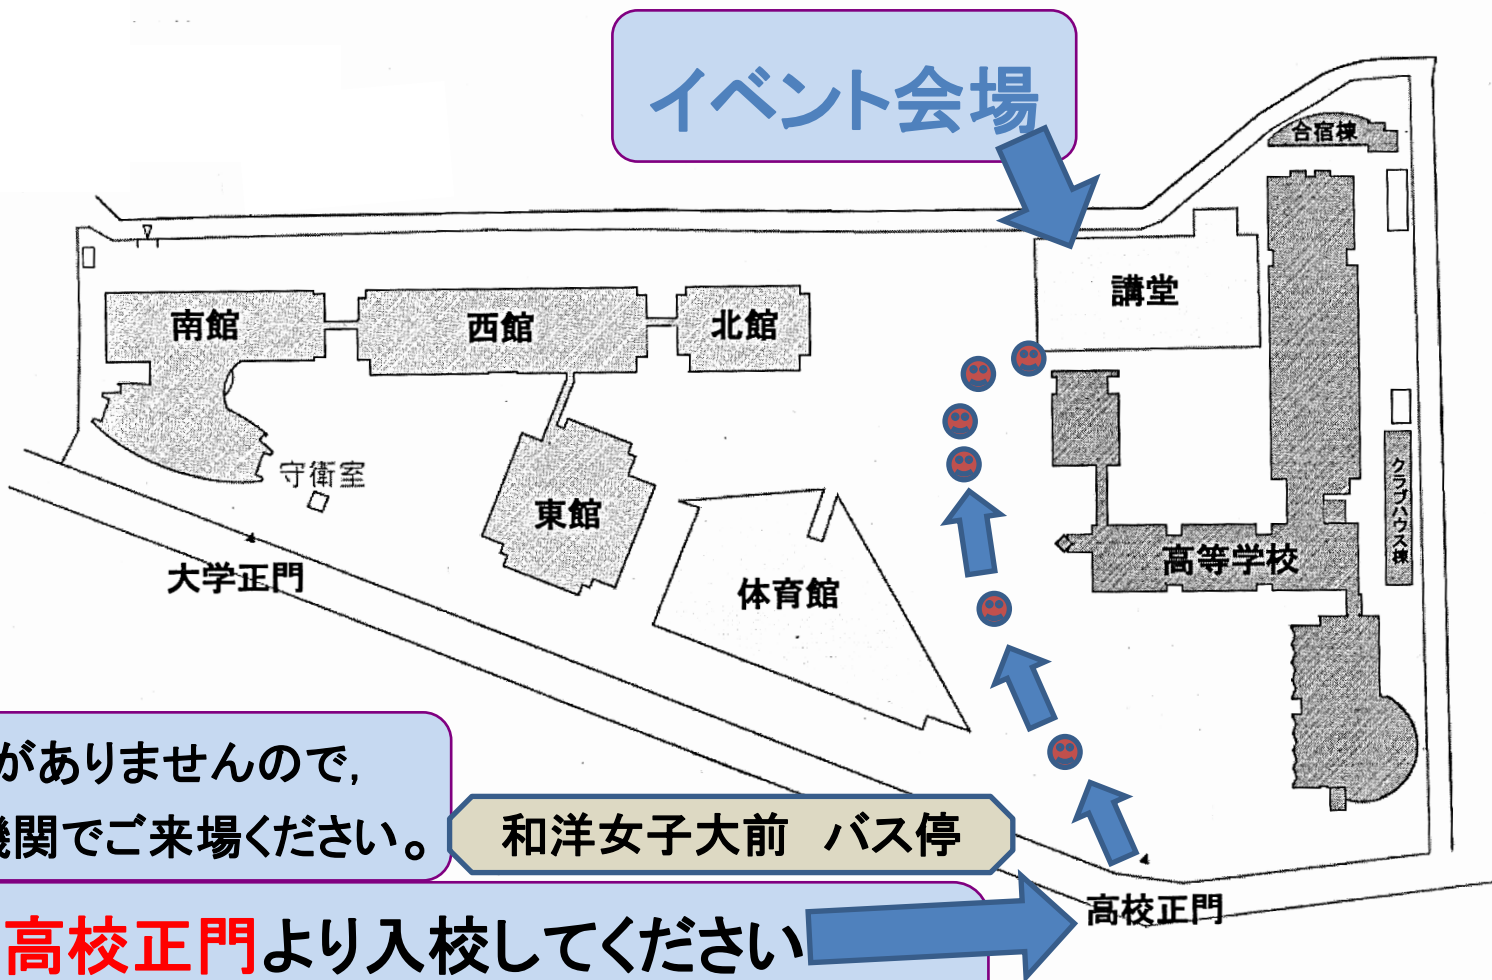

【和洋女子大学 構内見取り図】

☆駐車場がありませんので、公共交通機関でご来場ください。

和洋女子大前 バス停

☆**高校正門**より入校してください

(当日は、大学正門からは入校できません)